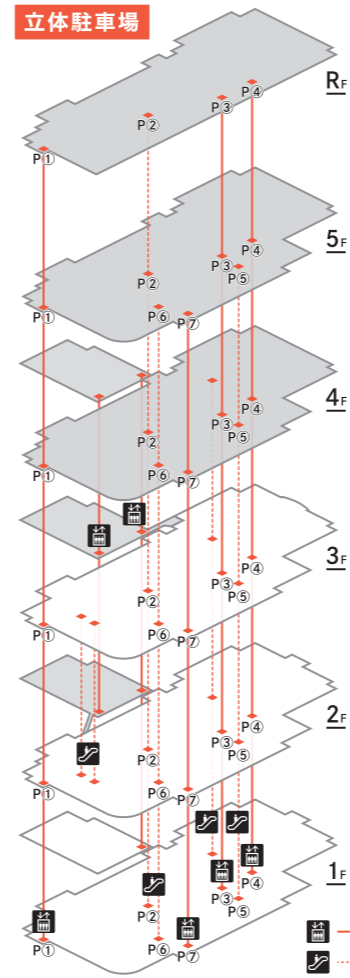

MASA21  
ずっと、こころ動く、出会いを。  
マーサ21ショッピングセンター

カーポート型体の太陽光発電自家消費サービスを導入

西平面駐車場にソーラーカーポート(駐車台数110台)を設置。雨天時には乗り降り雨で濡れるのを防ぐ効果や、晴天時には車内温度の上昇を抑制する効果が見込めます。

MASA SQUARE  
マーサ・スクエア  
約1,500人を収容できるコミュニティベース。200インチの大型LEDモニターを設置。

北館 1F イベント広場イメージ

FLOOR GUIDE

フロアガイド

# 案内アイコン

**総合案内所**  
 [1F] 10:00~21:00  
 tel.295-2310

**多目的トイレ**  
 [1F] 北館 マーサスクエアエレベーター横  
 東館 ベッパランテ横  
 [2F] 北館 JTB前・東館 Right-on横  
 [3F] 北館 マーサボウル横、モーリーファンタジー・東館 サイゼリヤ横  
 [4F] 北館 エレベーター前

**AED設置場所**  
 [1F] 東館 総合案内所  
 [3F] 北館 マーサボウル