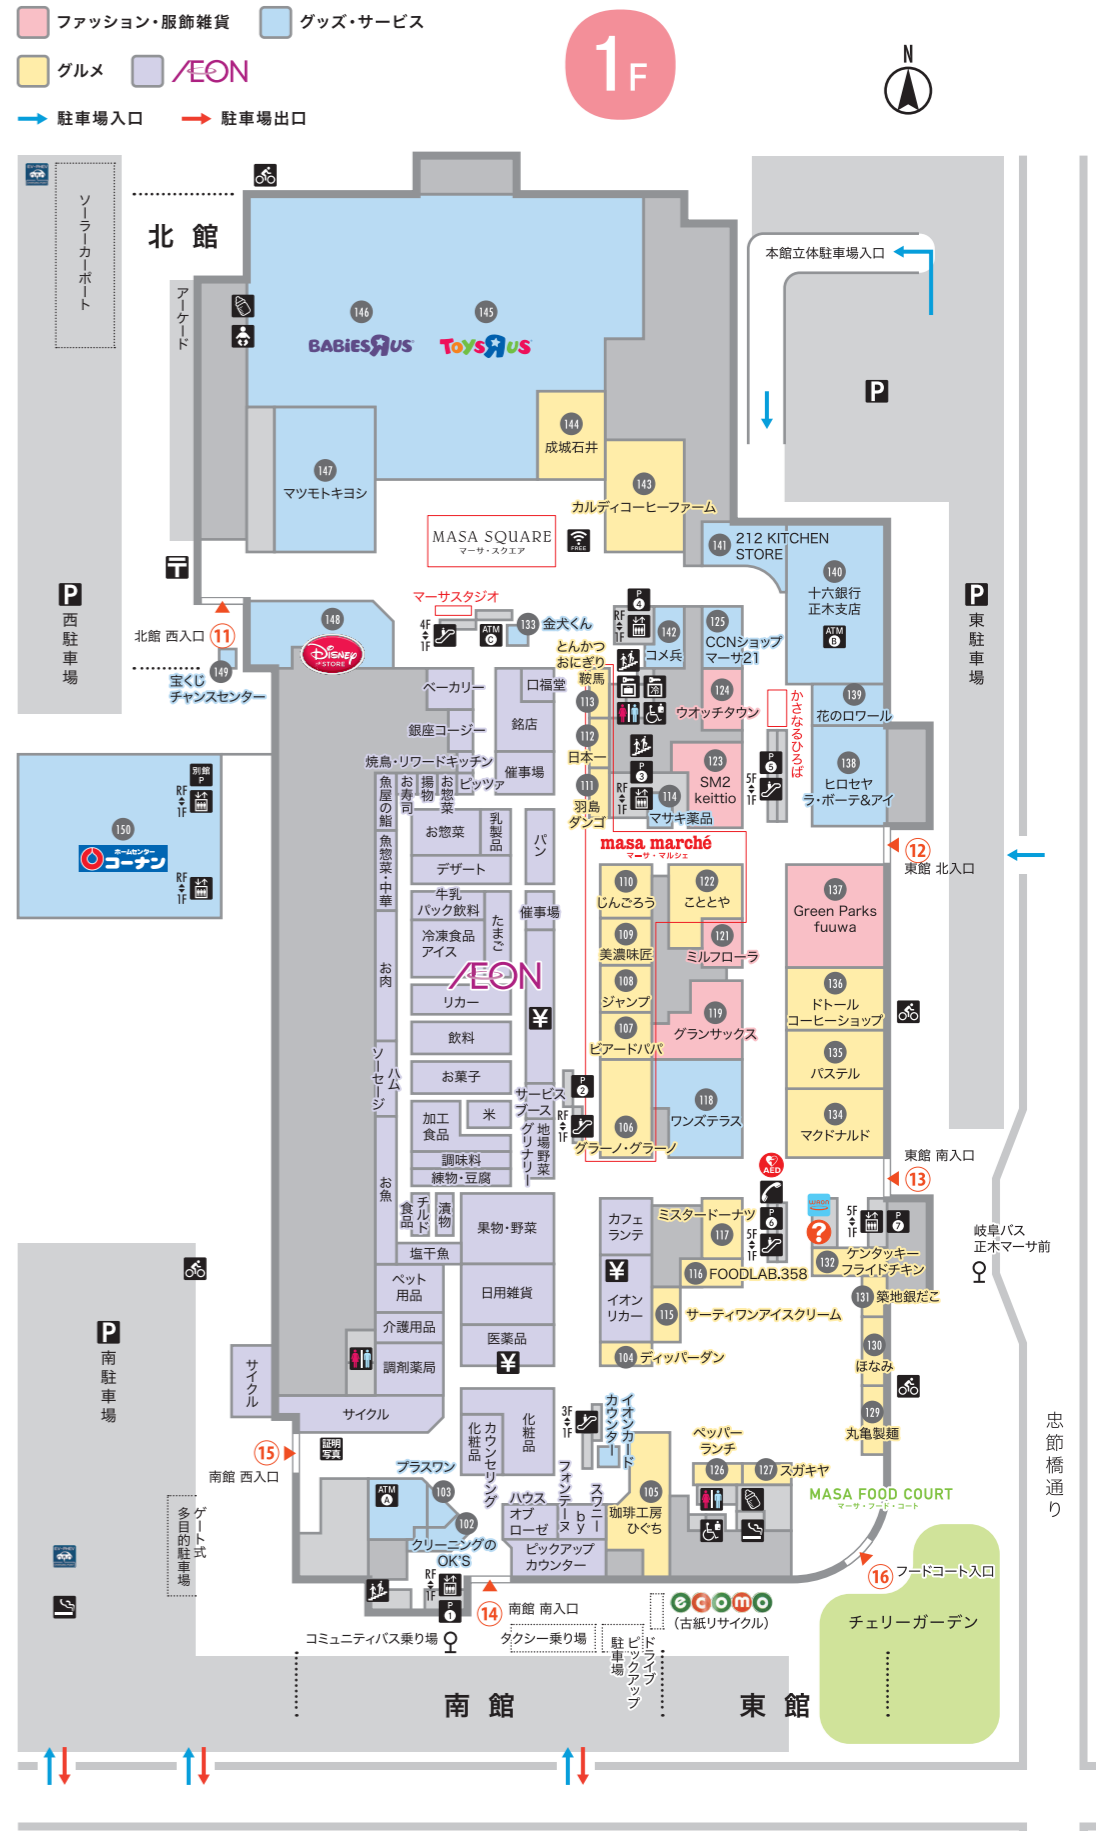

MASA21  
ずっと、こころ動く、出会いを。  
マーサ21ショッピングセンター

カーポート型体の太陽光発電自家消費サービスを導入

西平面駐車場にソーラーカーポート(駐車台数110台)を設置。雨天時には乗り降り雨で濡れるのを防ぐ効果や、晴天時には車内温度の上昇を抑制する効果が見込めます。

MASA SQUARE  
マーサ・スクエア  
約1,500人を収容できるコミュニティベース。200インチの大型LEDモニターを設置。

北館 1F イベント広場イメージ

FLOOR GUIDE

フロアガイド

# 案内アイコン

**総合案内所**  
 [1F] 10:00~21:00  
 tel.295-2310

**多目的トイレ**  
 [1F] 北館 マーサスクエアエレベーター横  
 東館 ベッパランテ横  
 [2F] 北館 JTB前・東館 Right-on横  
 [3F] 北館 マーサボウル横、モーリーファンタジー・東館 サイゼリヤ横  
 [4F] 北館 エレベーター前

**AED設置場所**  
 [1F] 東館 総合案内所  
 [3F] 北館 マーサボウル

**授乳室** ※女性のみご利用に限定させていただきます。  
 [1F] 東館 珈琲工房ひぐち横  
 [2F] 東館 Right-on横  
 [3F] 東館 サイゼリヤ横

**ベビールーム(男性もご利用いただけます)**  
 [1F] 北館 トイザラス&ベビザラス  
 [2F] 東館 Right-on横

**妊婦・乳幼児連れのお客さま専用駐車場**  
 [1F] 南側平面駐車場  
 [4F・5F] 東館 立体駐車場  
 [2F・3F] 別館 立体駐車場