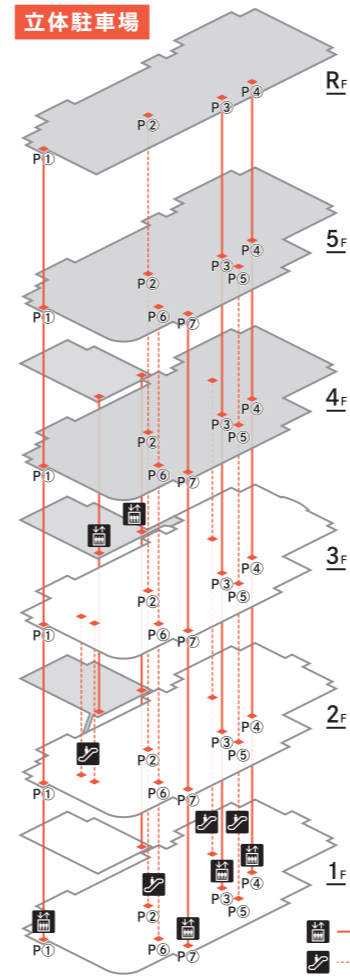

- 334 モーリーファンタジー f (アミューズメント) tel.070-3100-3566
  営業時間/10:00~22:00 ※17:00以降、16歳未満の方は保護者同伴
  ※19:00以降、16歳未満の方は保護者同伴
  ※19:00以降、16歳未満の方は保護者同伴
- ダイナレックスチャレンジ (アスレチック) tel.070-3100-3566
  営業時間/10:00~18:45(キッズエリア~18:00)
  定休日/第2水曜
- ピヨヨンド (子供向け運動教室) tel.080-7206-1767
  受付時間/10:30~17:30 閉店日/月曜
- 339 スポーツオーソリティ (大型スポーツ用品) tel.296-5931
- 329 プライズスポット パロ (アミューズメント) tel.070-3100-3566
  ※17:00以降、16歳未満の方は保護者同伴
- 314 eスタジアム岐阜 (eスポーツ体験エリア) tel.213-3888
- 304 F プレミアムプラザ (健康機器販売) tel.080-2218-8104

- 319 クイックカットBB (ヘアカット専門店) tel.201-3688
  営業時間/10:00~20:00
- 320 ヘアカラー専門店 fufuマーサ21店 (ヘアカラー専門店) tel.257-1114
  営業時間/10:00~20:00
- 328 auショップ マーサ21 (携帯電話) tel.058-295-6011
- Masa Restaurant Court (営業時間/11:00~21:00)
- 317 厚切りチャーシュー家 (ラーメン) tel.296-1074
- 324 鎌倉パスタ (イタリアン) tel.296-0070
- 325 サイゼリヤ (イタリアンカフェ) tel.296-5831
- 327 四六時中 (和食) tel.080-7160-3879
- 316 とんかつととる膳 かつ妻 (とんかつ) tel.215-7095

MASA21 ずっと、こころ動く、出会いを。 マーサ21ショッピングセンター

カーポート型体の太陽光発電自家消費サービスを導入

西平面駐車場にソーラーカーポート(駐車台数110台)を設置。雨天時には乗り降り雨で濡れるのを防ぐ効果や、晴天時には車内温度の上昇を抑制する効果が見込めます。

MASA SQUARE マーサ・スクエア イベント会場「マーサスクエア」が南館から北館へ。新しくなってパワーアップいたします。