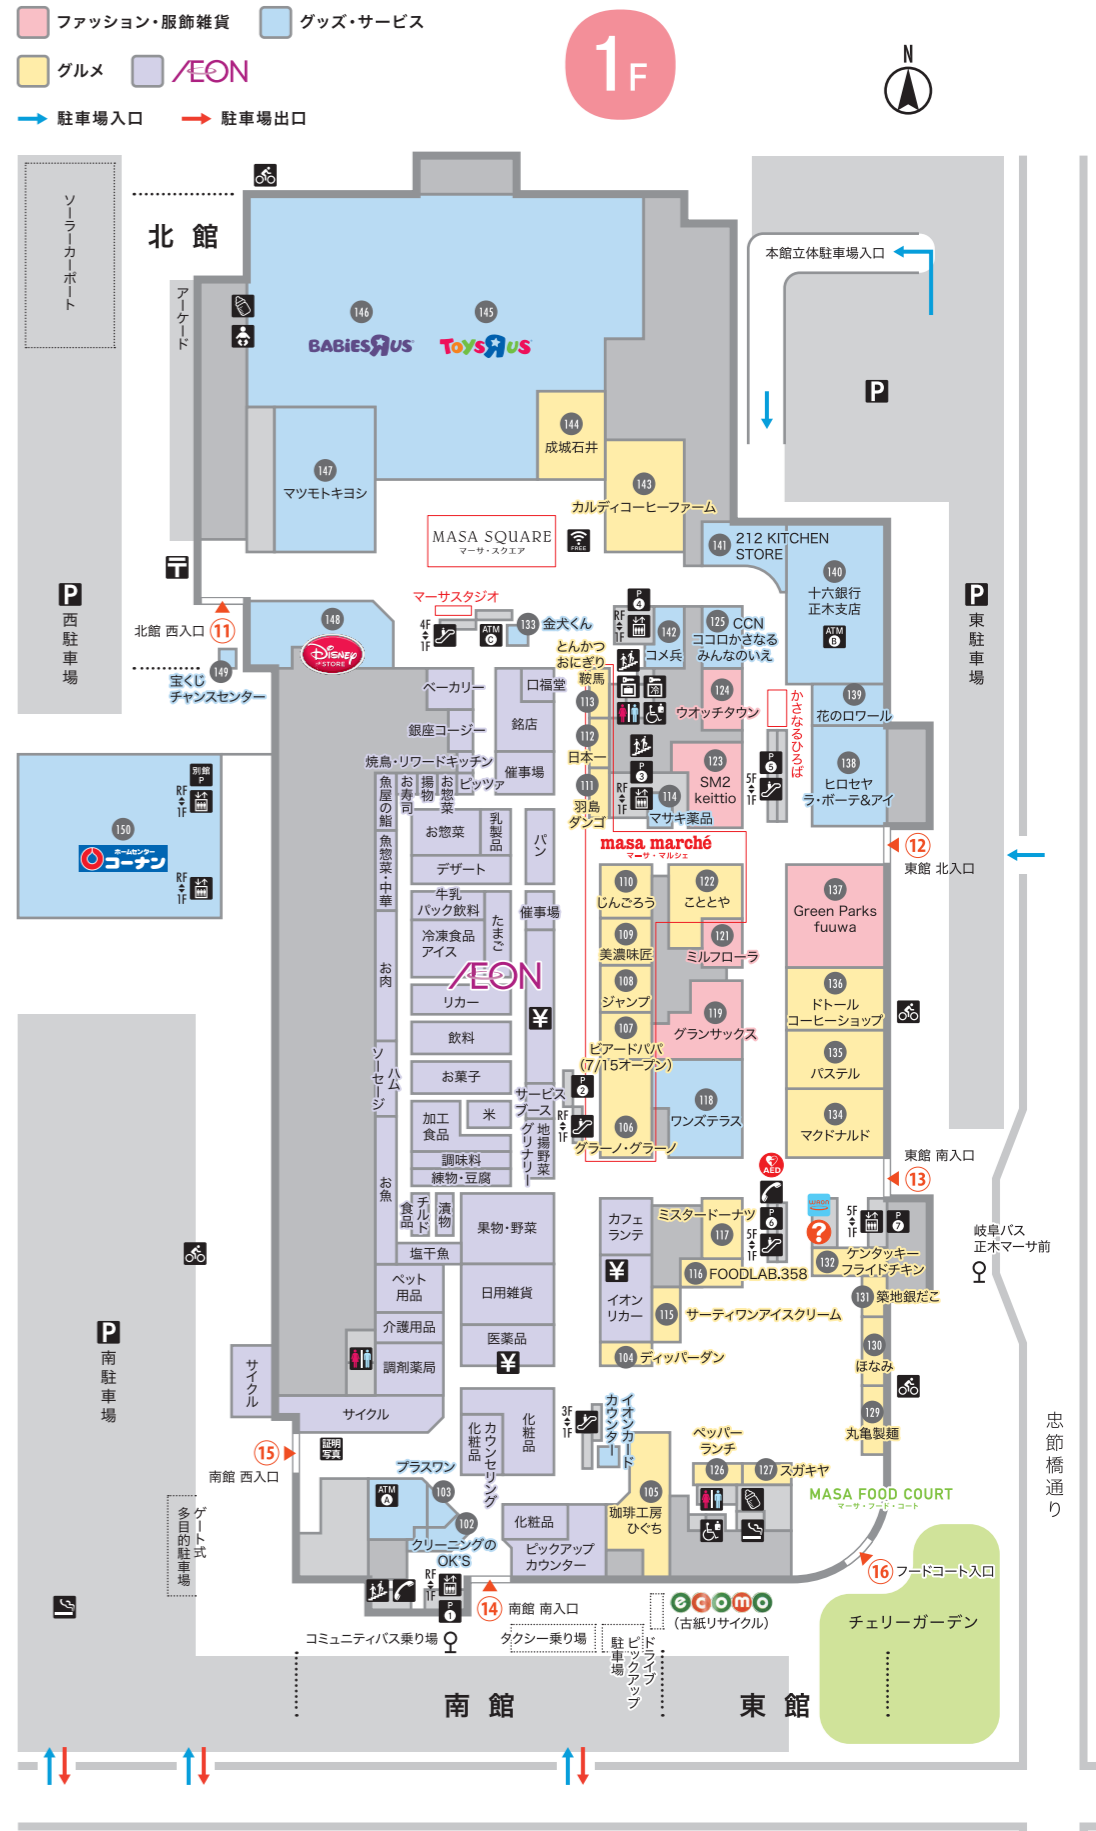

- 319 クイックカットBB (ヘアカット専門店) tel.201-3688
営業時間/10:00~20:00
- 320 ヘアカラー専門店 fufuマーサ21店 (ヘアカラー専門店) tel.257-1114
営業時間/10:00~20:00
- 328 auショップ マーサ21 (携帯電話) tel.058-295-6011
- Masa Restaurant Court (営業時間/11:00~21:00)
- 317 厚切りチャーシュー家 (ラーメン) tel.296-1074
- 324 鎌倉パスタ (イタリアン) tel.296-0070
- 325 サイゼリヤ (イタリアンカフェ) tel.296-5831
- 327 四六時中 (和食) tel.080-7160-3879
- 316 とんかつととる膳 かつ妻 (とんかつ) tel.215-7095

MASA21 ずっと、こころ動く、出会いを。 マーサ21ショッピングセンター

カーポート型体の太陽光発電自家消費サービスを導入

西平面駐車場にソーラーカーポート(駐車台数110台)を設置。雨天時には乗り降り雨で濡れるのを防ぐ効果や、晴天時には車内温度の上昇を抑制する効果が見込めます。

MASA SQUARE マーサ・スクエア イベント会場「マーサスクエア」が南館から北館へ。新しくなってパワーアップいたします。

北館 1F イベント広場イメージ

FLOOR GUIDE

フロアガイド

スクールのご案内

307 **セイハ英語学院** SEIHA ENGLISH ACADEMY
 セイハ英語学院 (英語教室) tel.0120-815-718
 営業時間/10:00~19:00 休業日/月・金・日曜

302 **AVIVA DaiCi**
 パソコンスクール アビバ・資格スクール大栄 (パソコンスクール) tel.0120-333-336
 大栄 tel.0120-002-166
 営業時間/10:00~21:00(土日祝/10:00~17:00) 休業日/水曜