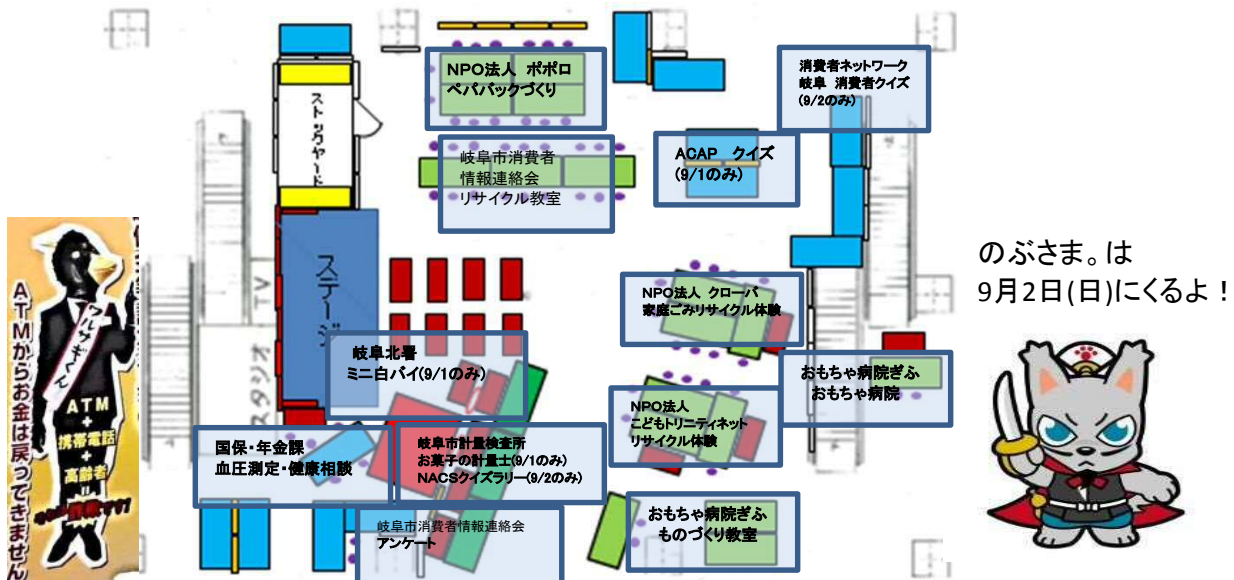

おれは、ミニ白バイで待ってるぞ!

9月2日 日曜日

イベント	10:00	11:00	12:00	13:00	14:00	15:00
ステージ	寸劇					
	クイズ・講話(金融広報委員会)					
	腹話術					
	DVD					
ブース	落語(経大亭勝笑)					
	パネル展示					
	おもちゃの病院					
	ものづくり教室					
	ペパバックづくり					
	家庭ごみリサイクル体験					
	リサイクル体験					
	アンケート					
	リサイクル教室					
	消費者クイズ					
	NACSクイズラリー					
	血压測定・健康相談					

ぼくは1日中いるよ~

会場レイアウト(マーサスクエア)

のぶさまは9月2日(日)にくるよ!

ワルサギくん、9月1日(土)に参上!